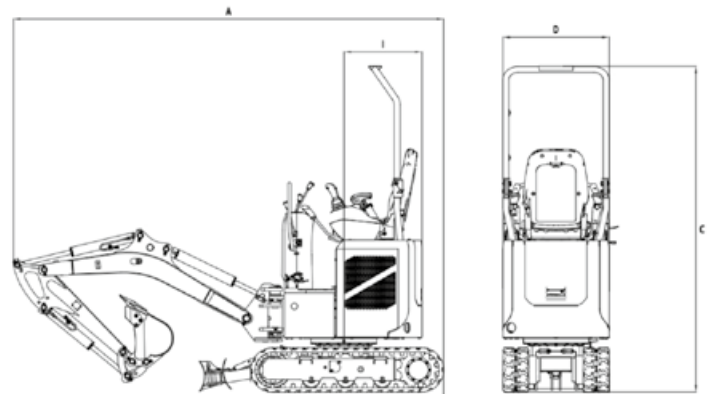

SERVICEFÜLLMENGEN

| | |
|----------------|------|
| Kraftstofftank | 13 l |
|----------------|------|

BETRIEBSGEWICHT

| | |
|-------|----------|
| SY10U | 1 195 kg |
|-------|----------|

ARBEITSBEREICH

| | |
|--------------------|----------|
| Max. Reichweite | 3 539 mm |
| Max. Grabtiefe | 1 868 mm |
| Max. Reichhöhe | 3 037 mm |
| Max. Schütthöhe | 2 096 mm |
| Min. Schwenkradius | 1 487 mm |
| Planierschildhöhe | 310 mm |

ABMESSUNGEN

| | |
|---------------------|-------------------|
| C Gesamthöhe | 2 290 mm |
| A Gesamtlänge | 3 018 mm |
| D Gesamtbreite | 745 mm / 1 100 mm |
| I Heckschwenkradius | 550 mm |

Nicht alle Produkte sind in allen Märkten erhältlich. Im Rahmen unseres ständigen Verbesserungsprozesses behalten wir uns das Recht vor, Spezifikationen und Ausführungen ohne Vorankündigung zu ändern. Die Abbildungen können zusätzliche Optionen enthalten.